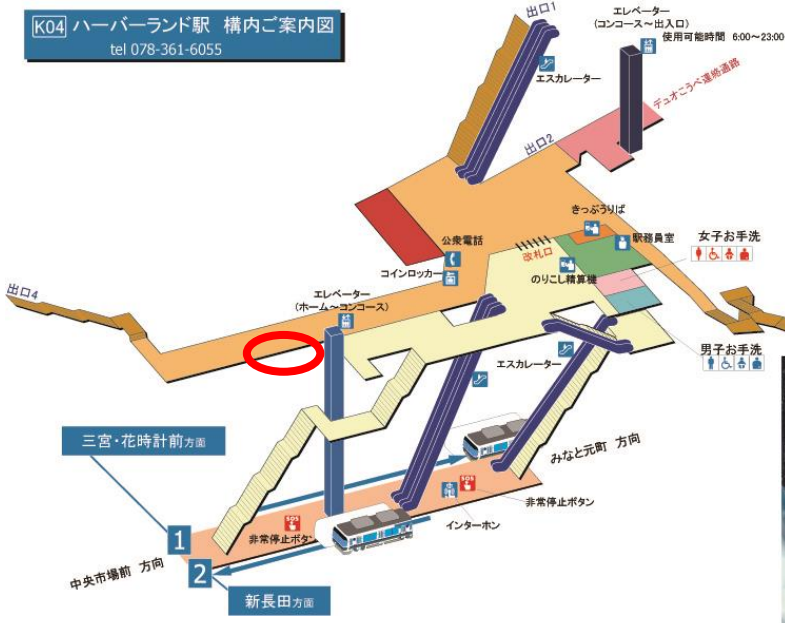

[掲出場所・内容]

ハーバーランド駅 4番出口への通路

新長田駅 連絡通路内スペース