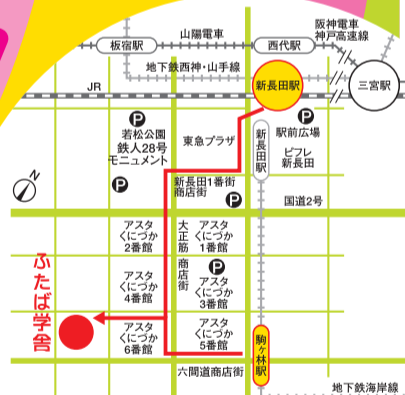

ホビー  
“ZANMAI”

- 11時~18時 ●1階多目的教室
- ①プラモデル作品展示&関連グッズ販売の物販
- ②恐竜の色塗り体験
- ③いまいち萌えない娘・ニパ子  
記念品バッヂ特別販売
- ④飛場記念ポストカード無料配布  
(いまいち萌えない娘・ニパ子)
- ⑤ゲームコーナー(駒の・カードゲーム等)

液晶タブレット・  
ペンタブレットに  
ふれてみよう!

●11時~18時 ●2階教室  
イラストを描いてみたい!けどデジタルの  
ソフトを使ったことがない...という方に必見!  
現場のイラストレーターが実際に  
利用しているものと同じものを体験!

●協力:ヒューマンアカデミー

アニメーション制作体験教室

●11時~18時 ●2階教室  
iPhoneやiPadを使ってのコマ撮りアニメーション制作体験をしてみよう。  
大手前大学の学生によるマンガ、アニメーション作品の展示上映やアニメ鑑賞研究を紹介。  
●協力:大手前大学

フリーマヤコスプレでPOPな一日を満喫!

※イベント内容は予告なしに変更する場合があります

新長田駅へは  
●神戸市営地下鉄「三宮駅」から11分 ●JR「三宮駅」から9分  
●山陽電車ご利用の場合「新長田駅」へは「板宿駅」乗換え  
神戸市営地下鉄にて2分または「西代駅」下車、南へ徒歩約10分  
●阪神電車 神戸高速度ご利用の場合「西代駅」下車、南へ徒歩約10分  
ふたば学舎は  
●神戸市営地下鉄海岸線  
「駒ヶ林駅」出入口より西へ徒歩約6分  
●新長田駅より南へ徒歩約13分