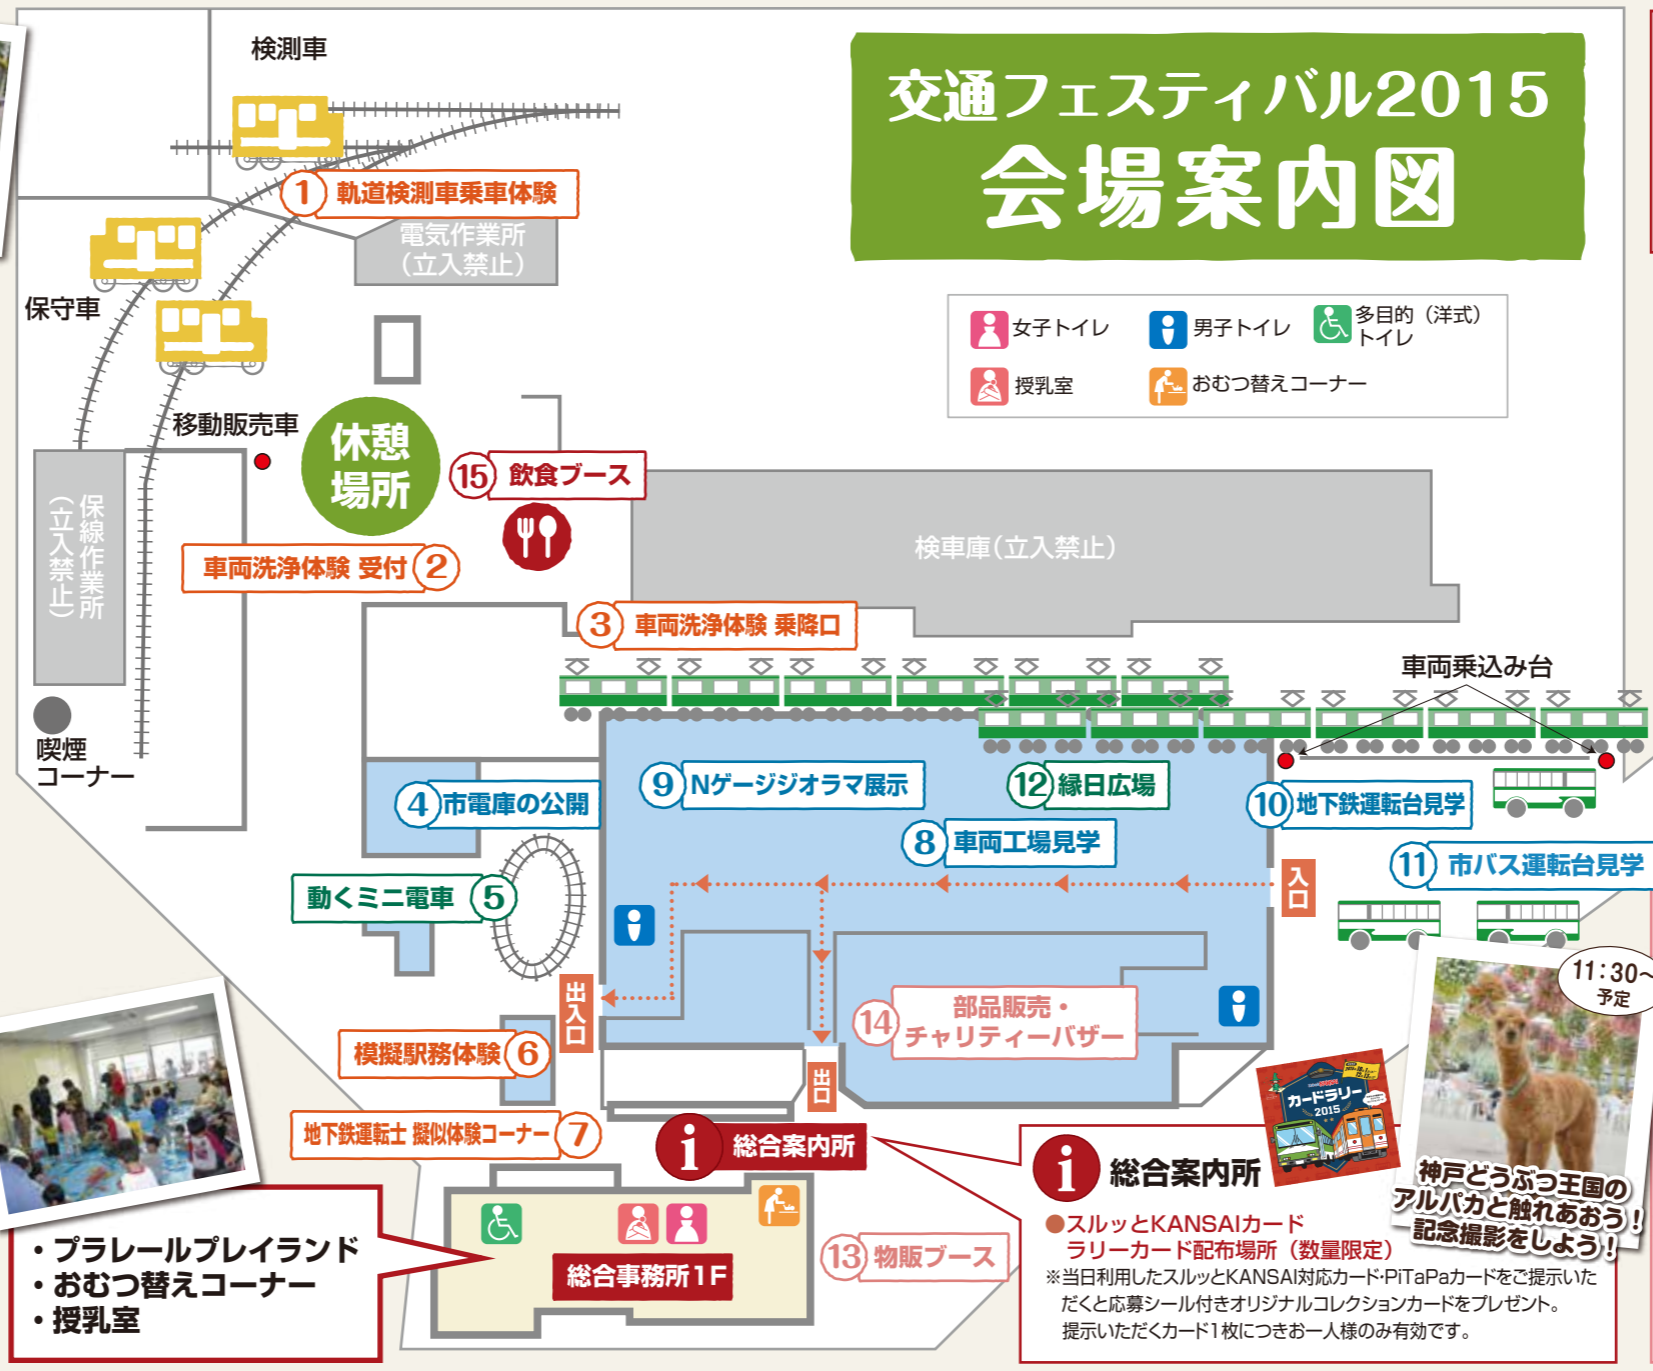

軌道検測車乗車体験

地下鉄運転士疑似体験

緑日広場

動くミニ電車

市電庫の公開

市バス・地下鉄の  
オリジナルグッズ・  
部品等多数販売!

飲食店舗も  
多数!

神戸どうぶつ王国の  
アルパカがやってくる!

お問い合わせ

神戸市交通局営業推進課  
TEL:078-322-5994  
(平日8:45~17:30まで)

当日の荒天中止情報のお問い合わせ

神戸市総合コールセンター  
TEL:078-333-3314  
(当日の朝8時から音声案内)

会場へのアクセス

●名谷駅より市バス76系統  
「神戸医療センター下」下車徒歩約5分  
●名谷駅より徒歩約20分  
周辺に駐車場はございません。地下鉄・市バスをご利用ください。

# 名谷車両基地入ようこそ

## 交通フェスティバル2015 会場案内図

**体験 ① 軌道検測車乗車体験**  
軌道検測車に乗ってみよう！

**体験 ② 車両洗浄体験 受付**  
**③ 車両洗浄体験 乗降口**  
電車が鉄道用の車両洗浄機を通過するところを体験しよう！  
開催時間／10:30、11:15、12:00、12:45、13:30、14:15

各回先着  
300名

**見学 ④ 市電庫の公開**  
昔懐かしい神戸市電と当時の貴重な資料を展示！  
※老朽化のため市電の中に入ることを一部制限しています。