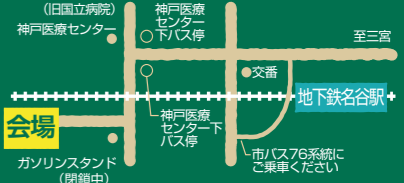

軌道検測車乗車体験

地下鉄運転士疑似体験

緑日広場

動くミニ電車

市電庫の公開

市バス・地下鉄の  
オリジナルグッズ・  
部品等多数販売!

飲食店舗も  
多数!

神戸どうぶつ王国の  
アルパカがやってくる!

お問い合わせ

神戸市交通局営業推進課  
TEL:078-322-5994  
(平日8:45~17:30まで)

当日の荒天中止情報のお問い合わせ

神戸市総合コールセンター  
TEL:078-333-3314  
(当日の朝8時から音声案内)

会場へのアクセス

●名谷駅より市バス76系統  
「神戸医療センター下」下車徒歩約5分  
●名谷駅より徒歩約20分  
周辺に駐車場はございません。地下鉄・市バスをご利用ください。

# 名谷車両基地入ようこそ